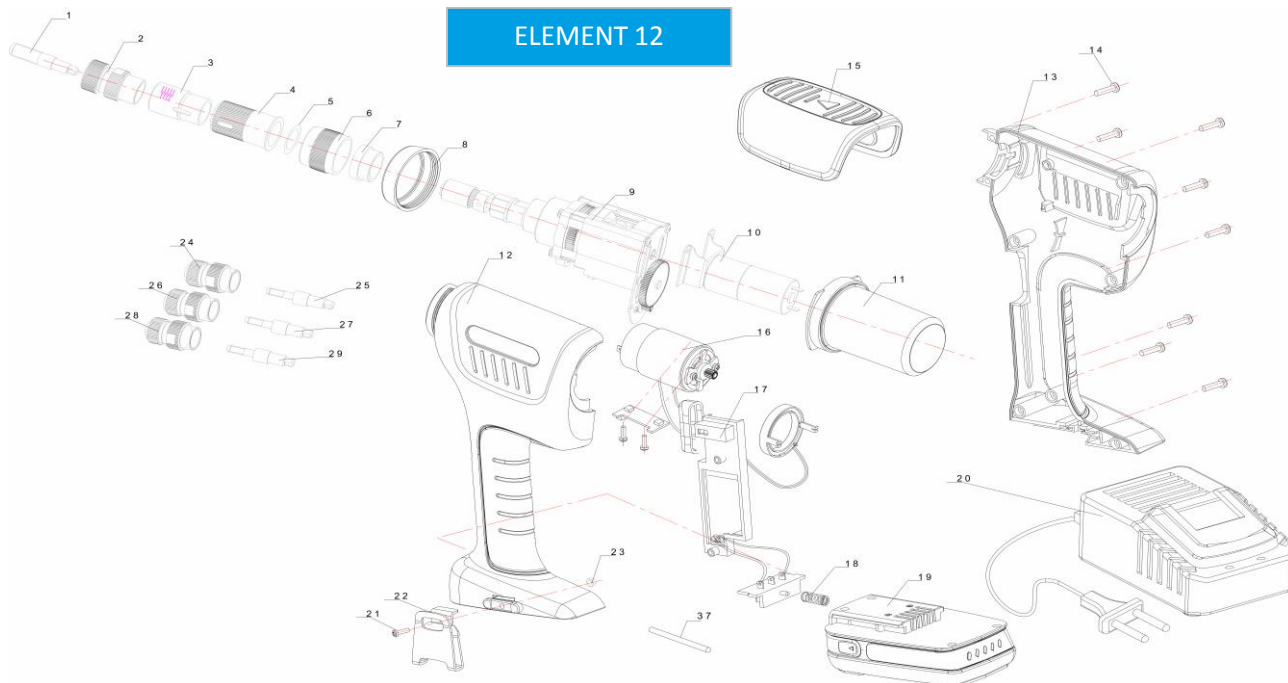

ELEMENT 12

Riferimento	Codice	Descrizione	Codice a barre
1	E-12-TIGE-M12	Tirante M12	3553972484110
2	E-12-NEZ-M12	Set Testina M12	3553972484103
3	E-8-SP03	Manicotto Graduato	3553976029126
4	E-8-SP04	Ghiera di regolazione corsa	3553976029133
5	E-8-SP05	O-ring	3553976028983
6	E-8-SP06	Manicotto di regolazione	3553976029140
7	E-8-SP07	Boccola di regolazione	3553976029157
8	E-5-SP09	Anello di contenimento	3553972481973
9	E-12-SP09	Scatola Ingranaggi E-12	3553972484066
10	E-8-SP10	Motore elettrico secondario E-8	3553976028853
11	E-8-SP11	Cover motore elettrico	3553976028884
12	E-5-SP11	Custodia sinistra	3553972481997
13	E-5-SP12	Custodia destra	3553972482000
14	E-5-SP13	Vite	3553972482017
15	E-12-SP15	Conchiglia di protezione superiore E-12	3553972484073
16	E-5-SP27	Motore elettrico principale	3553972483953
17	E-8-SP17	Scheda di potenza E-8	3553976028860
18	E-5-SP20	Molla di ritorno batteria	3553972482086
19	E-BATT	Batteria 18V - 2.0 AH per la gamma "Element"	3553972481843
20	E-CHARG	Carica batteria per la gamma "Element"	3553972481850
21	E-5-SP23	Vite per Clip da cintura	3553972482093
22	E-5-SP24	Clip da cintura per utensile Element	3553972482109
23	E-5-SP25	Controdado per Clip da cintura	3553972482116
24	E-8-NEZ-M6	Set Testina M6	3553976028754
25	E-8-TIGE-M6	Tirante M6	3553976029096
26	E-8-NEZ-M8	Set Testina M8	3553976028761
27	E-8-TIGE-M8	Tirante M8	3553976029102
28	E-12-NEZ-M10	Set Testina M10	3553976028754
29	E-10-TIGE-M10	Tirante M10	3553976029096
	COFVIDE-E-BATT	Valigetta per utensili a batteria	3553972483960
	E-8-COV	Cover valigetta per E-8	3553976029454