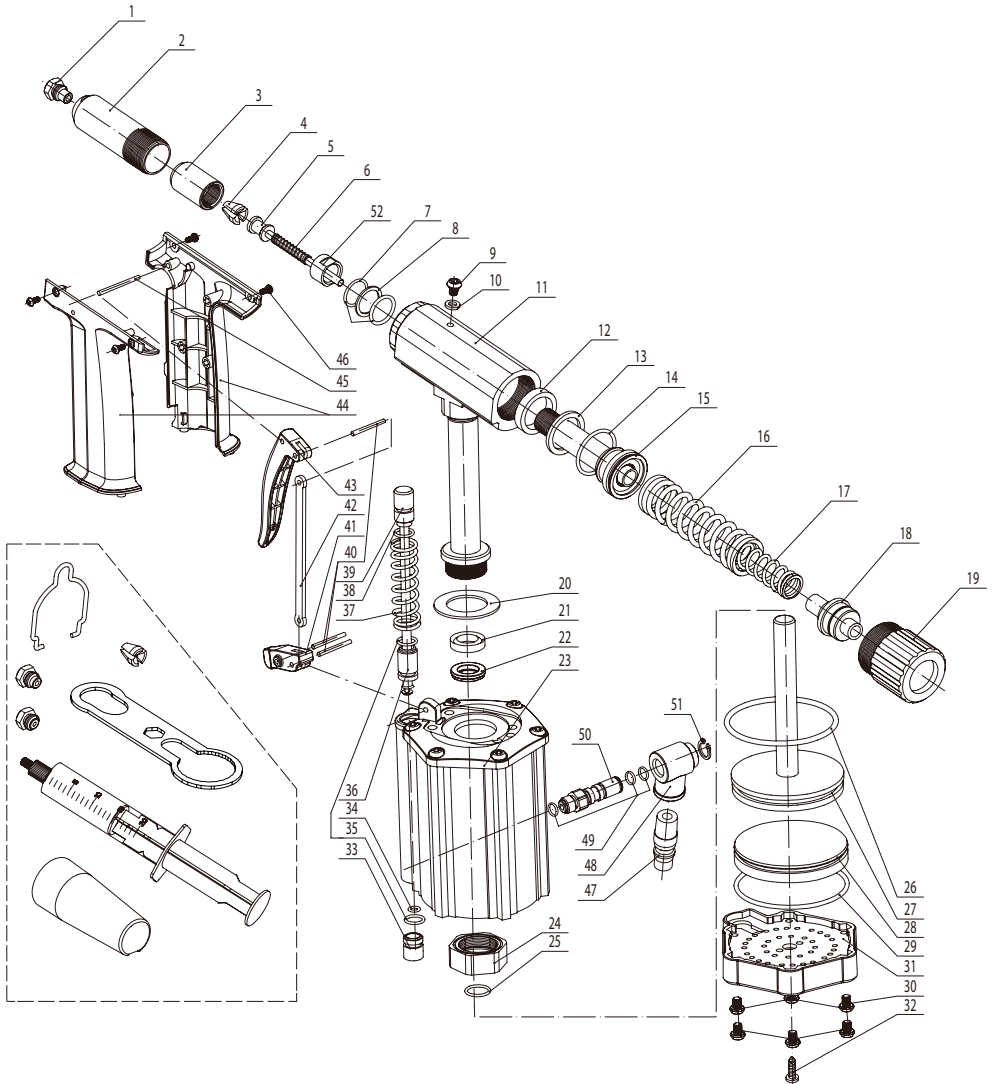

# PR500

Riferimento	Codice	Descrizione	Codice a barre
1	PR500-A-NEZ-48	Ugello 4,8/5,0mm ID-E 3.3	3553972481690
2	PR500-A-2	Cannotto porta ugello	3553972480013
3	PR500-3	Cono porta morsetti a 20°	3553972480747
4	PR500-A-MORS	Set di 3 Morsetti 20°	3553972481430
5	PR500-5	Spintore 5,0	3553972480020
6	PR500-6	Molla dello spintore	3553972480761
7	PR500-7	O-ring	3553972480419
8	PR500-8	Guarnizione pistone	3553972480778
9	PR500-A-11	Vite	3553972480785
10	PR500-A-12	Guarnizione	3553972480426
11	PR500-11	Cilindro oleodinamico	3553972480037
12	PR500-A-14	U-ring	3553972480433
13	PR500-A-15	Guarnizione piede pistone	3553972480792
14	PR500-A-16	O-ring	3553972480440
15	PR500-15	Pistone pneumatico	3553972480044
16	PR500-16	Molla di ritorno interna	3553972481041
17	PR500-17	Molla di ritorno esterna	3553972480822
18	PR500-18	Raccordo posteriore	3553972480839
19	PR500-19	Fondello molle	3553972480846
20	PR500-A-26	Guarnizione cilindro idraulico	3553972480853
21	PR500-A-27	U-ring	3553972480464
22	PR500-A-28	Guarnizione albero del pistone	3553972480860
23	PR500-23	Cilindro pneumatico	3553972480051
24	PR500-A-30	Dado di bloccaggio cilindro oleodinamico	3553972480884
25	PR500-A-31	O-ring	3553972480471
26	PR500-26	O-ring	3553972480723
27	PR500-27	Pistone pneumatico	3553972480068
28	PN380-37	Fondello del pistone	3553972480891
29	PN380-38	O-ring	3553972480495
30	PN380-39	Fondello dell'utensile	3553972480907
31	PR500-A-37	Vite cilindro pneumatico	3553972480877
32	PR500-A-38	Vite inferiore cilindro pneumatico	3553972480914
33	PR500-A-39	Boccola Inferiore	3553972480921
34	PR500-A-40	O-ring	3553972480501
35	PR500-A-21	O-ring	3553972480518
36	PR500-A-42	Boccola superiore	3553972480938
37	PR500-A-43	Molla albero di comando	3553972480945
38	PR500-A-44	O-ring	3553972480525
39	PR500-39	Albero di comando del grilletto	3553972480075
40	PR500-A-46	Spina	3553972480532
41	PN380-51	Leveraggio	3553972480952
42	PR500-A-48	Biella di connessione	3553972480969
43	PR500-A-49A	Grilletto	3553972481034
44	PR500-A-50	Impugnatura	3553972480082
45	PR500-A-51	Spina	3553972480549
46	PR500-A-52	Vite	3553972480976
47	PR500-A-53B	Attacco rapido EU	3553972480709
48	PR500-48	Plug aria	3553972480983
49	PR500-A-56	O-ring	3553972480556