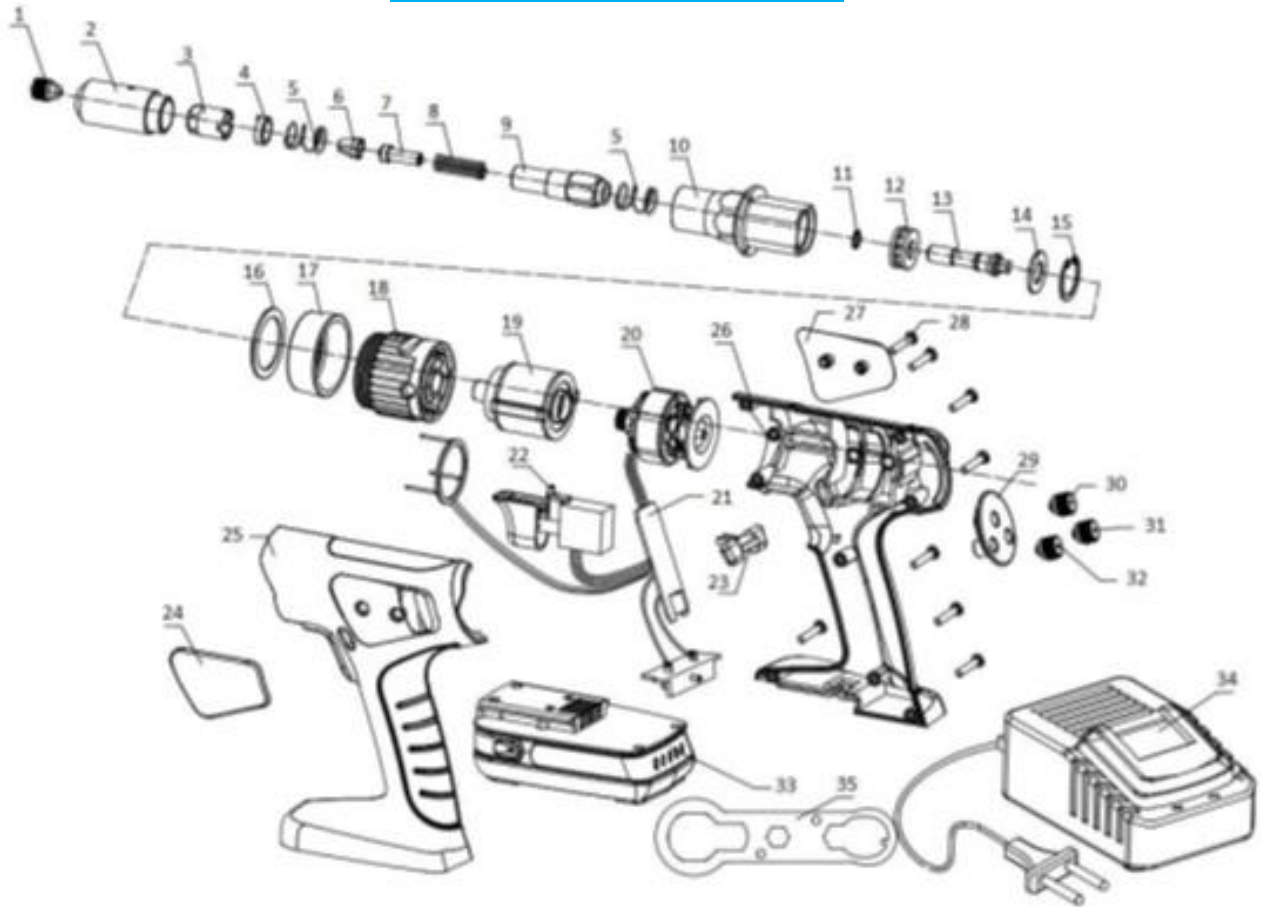

E-005

Riferimento	Codice	Descrizione	Codice a barre
1	E-005-NEZ48	Ugello Ø 4,8 mm	3553976033222
2	E-005-SP02	Cannotto porta ugello	3553976033239
3	E-005-SP03	Cono porta morsetti	3553976033246
4	E-005-SP04	Anello filettato	3553976033253
5	E-005-SP05	Molla	3553976033260
6	E-005-SP06	Set di 3 morsetti	3553976033277
7	E-005-SP07	Spintore	3553976033284
8	E-005-SP08	Molla spintore	3553976033291
9	E-005-SP09	Manicotto di tiro	3553976033307
10	E-005-SP10	Testa	3553976033314
11	E-005-SP11	Anello seeger 10x1	3553976033321
12	E-005-SP12	Cuscinetto reggispinta	3553976033338
13	E-005-SP13	Albero guida	3553976033345
14	E-005-SP14	Rondella	3553976033352
15	E-005-SP15	Anello seeger	3553976033369
16	E-005-SP16	Schermo di protezione LED	3553976033376
17	E-005-SP17	Anello di contenimento	3553976033383

Riferimento	Codice	Descrizione	Codice a barre
18	E-005-SP18	Manicotto porta testa	3553976033390
19	E-005-SP19	scatola di ingranaggi	3553976033406
20	E-005-SP20	motore brushless	3553976033413
21	E-005-SP21	Scheda di potenza E-008	3553976033420
22	E-005-SP22	Kit grilletto	3553976033437
23	E-005-SP23	Selettore di marcia	3553976033444
24	E-005-SP24	Targetta logo sinistra	3553976033451
25	E-005-SP25	Custodia sinistra	3553976033468
26	E-005-SP26	Custodia destra	3553976033475
27	E-005-SP27	Targetta logo destra	3553976033482
28	E-005-SP28	vite M3,0x12	3553976033499
29	E-005-SP29	Cover porta ugelli	3553976033505
30	E-005-NEZ40	Ugello Ø 4,0 mm	3553976033215
31	E-005-NEZ32	Ugello Ø 3,2 mm	3553976033208
32	E-005-NEZ24	Ugello Ø 2,4 mm	3553976033192
33	E-BATT	Batteria 18V - 2.0 AH per la gamma "Element"	3553972481843
34	E-CHARG	Carica batteria per la gamma "Element"	3553972481850
35	E-005-SP35	Chiave di regolazione	3553976033512