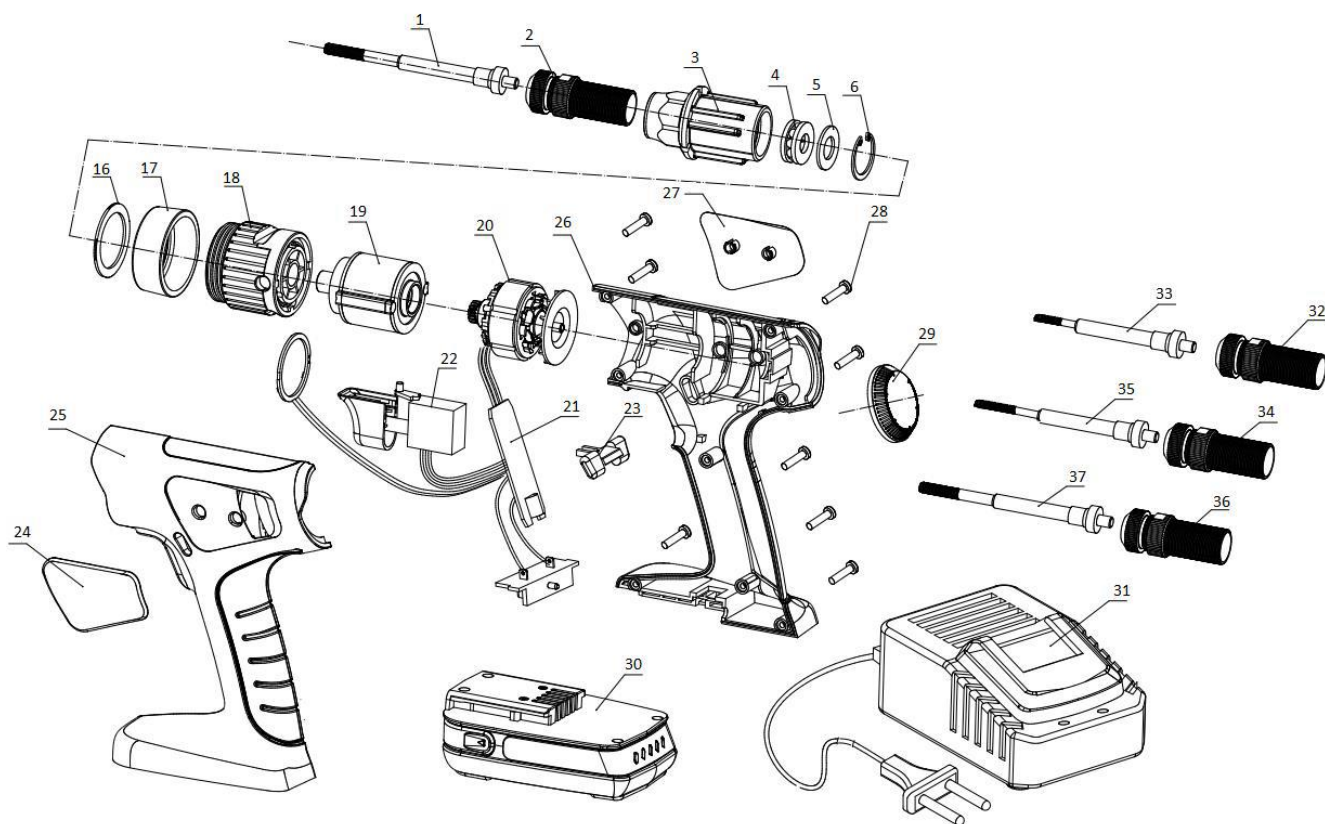

E-008

Rif.	Codice	Descrizione	Codice a barre
1	E-008-TIGE-M6	Tirante M6	3553976033802
2	E-008-NEZ-M6	Set Testina M6	3553976033727
3	E-007-T-SP03	Testa	3553976033628
4	E-005-SP12	Cuscinetto reggispinta	3553976033338
5	E-005-SP14	Rondella	3553976033352
6	E-005-SP15	Anello seeger	3553976033369
16	E-005-SP16	Schermo di protezione LED	3553976033376
17	E-005-SP17	Anello di contenimento	3553976033383
18	E-005-SP18	Manicotto porta testa	3553976033390
19	E-005-SP19	scatola di ingranaggi	3553976033406
20	E-005-SP20	motore brushless	3553976033413
21	E-008-SP21	Scheda di potenza E-008	3553976033741
22	E-005-SP22	Kit grilletto	3553976033437
23	E-005-SP23	Selettore di marcia	3553976033444
24	E-008-SP24	Targetta logo sinistra	3553976033758
25	E-005-SP25	Custodia sinistra	3553976033468
26	E-005-SP26	Custodia destra	3553976033475
27	E-005-SP27	Targetta logo destra	3553976033482

Rif.	Codice	Descrizione	Codice a barre
28	E-005-SP28	Vite M3,0x12	3553976033499
29	E-008-SP29	Ghiera regolazione corsa	3553976033765
30	E-BATT	Batteria 18V - 2.0 AH per la gamma "Element"	3553972481843
31	E-CHARG	Carica batteria per la gamma "Element"	3553972481850
32	E-008-NEZ-M3	Set Testina M3	3553976033697
33	E-008-TIGE-M3	Tirante M3	3553976033772
34	E-008-NEZ-M4	Set Testina M4	3553976033703
35	E-008-TIGE-M4	Tirante M4	3553976033789
36	E-008-NEZ-M5	Set Testina M5	3553976033710
37	E-008-TIGE-M5	Tirante M5	3553976033796
38	E-008-NEZ-M6	Set Testina M6 (opzionale)	3553976033727
39	E-008-TIGE-M6	Tirante M6 (opzionale)	3553976033802
40	E-008-NEZ-M8	Set Testina M8 (opzionale)	3553976033734
41	E-008-TIGE-M8	Tirante M8 (opzionale)	3553976033819